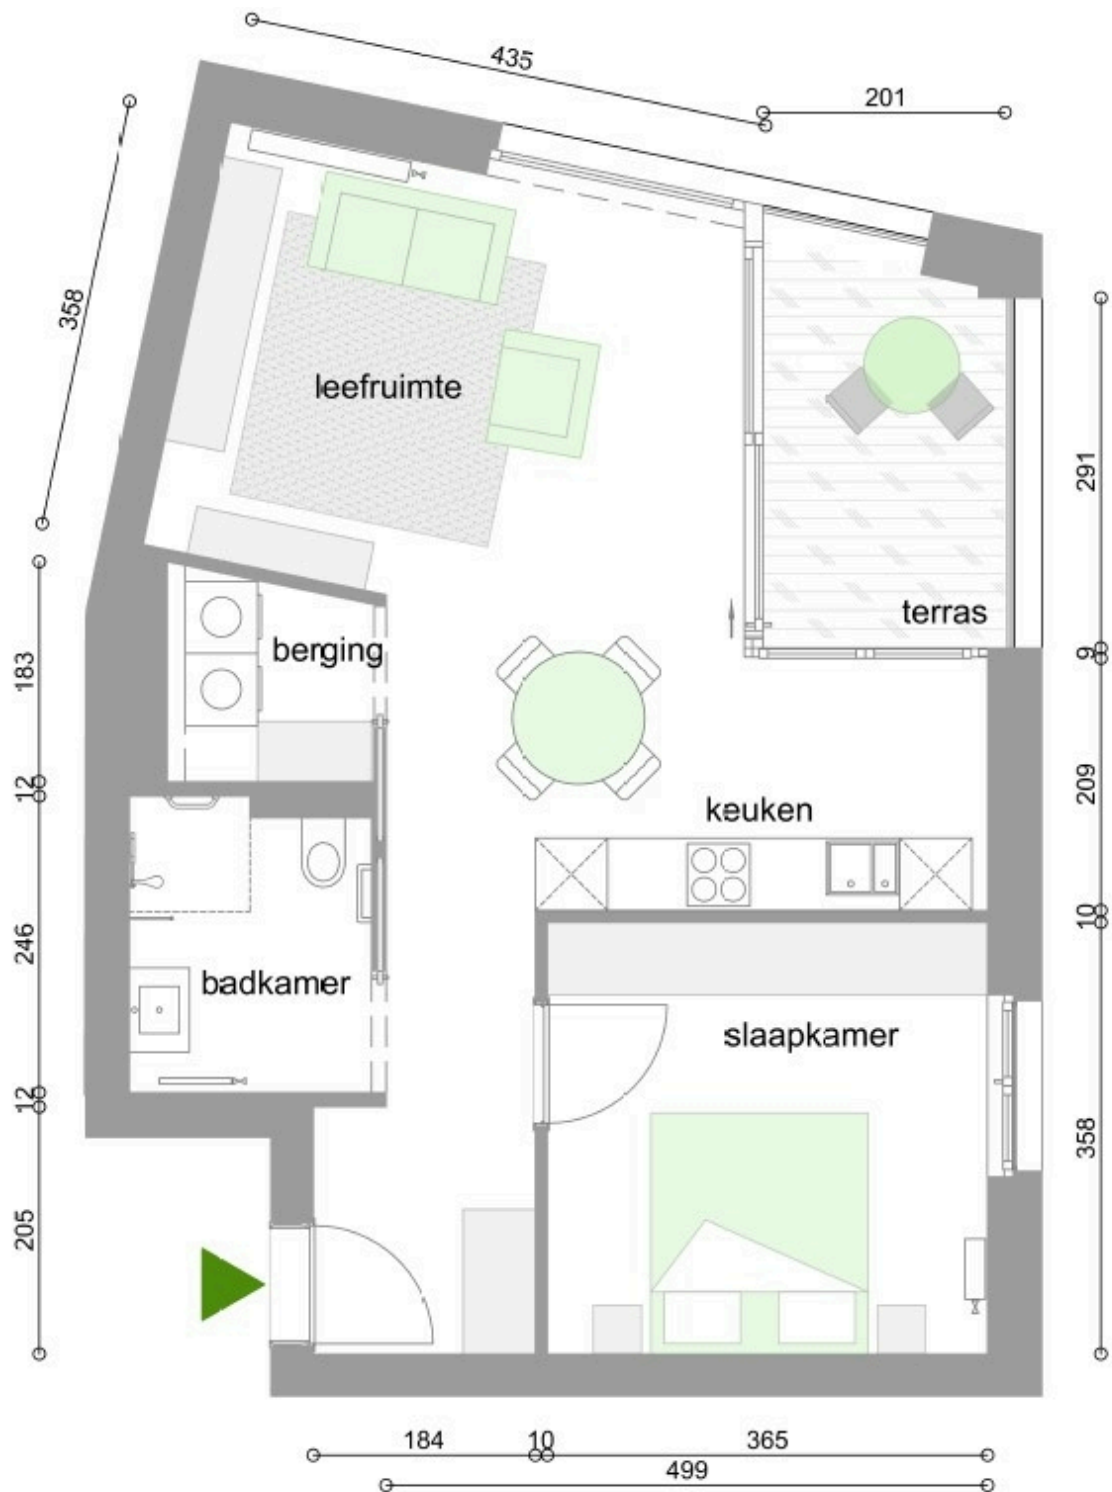

PLATTEGROND

Telefoon: 034313132

E-mail: klantendienst@zorgbedrijf.be

Website: <https://www.zorgbedrijfvlanderen.be/kapellen>