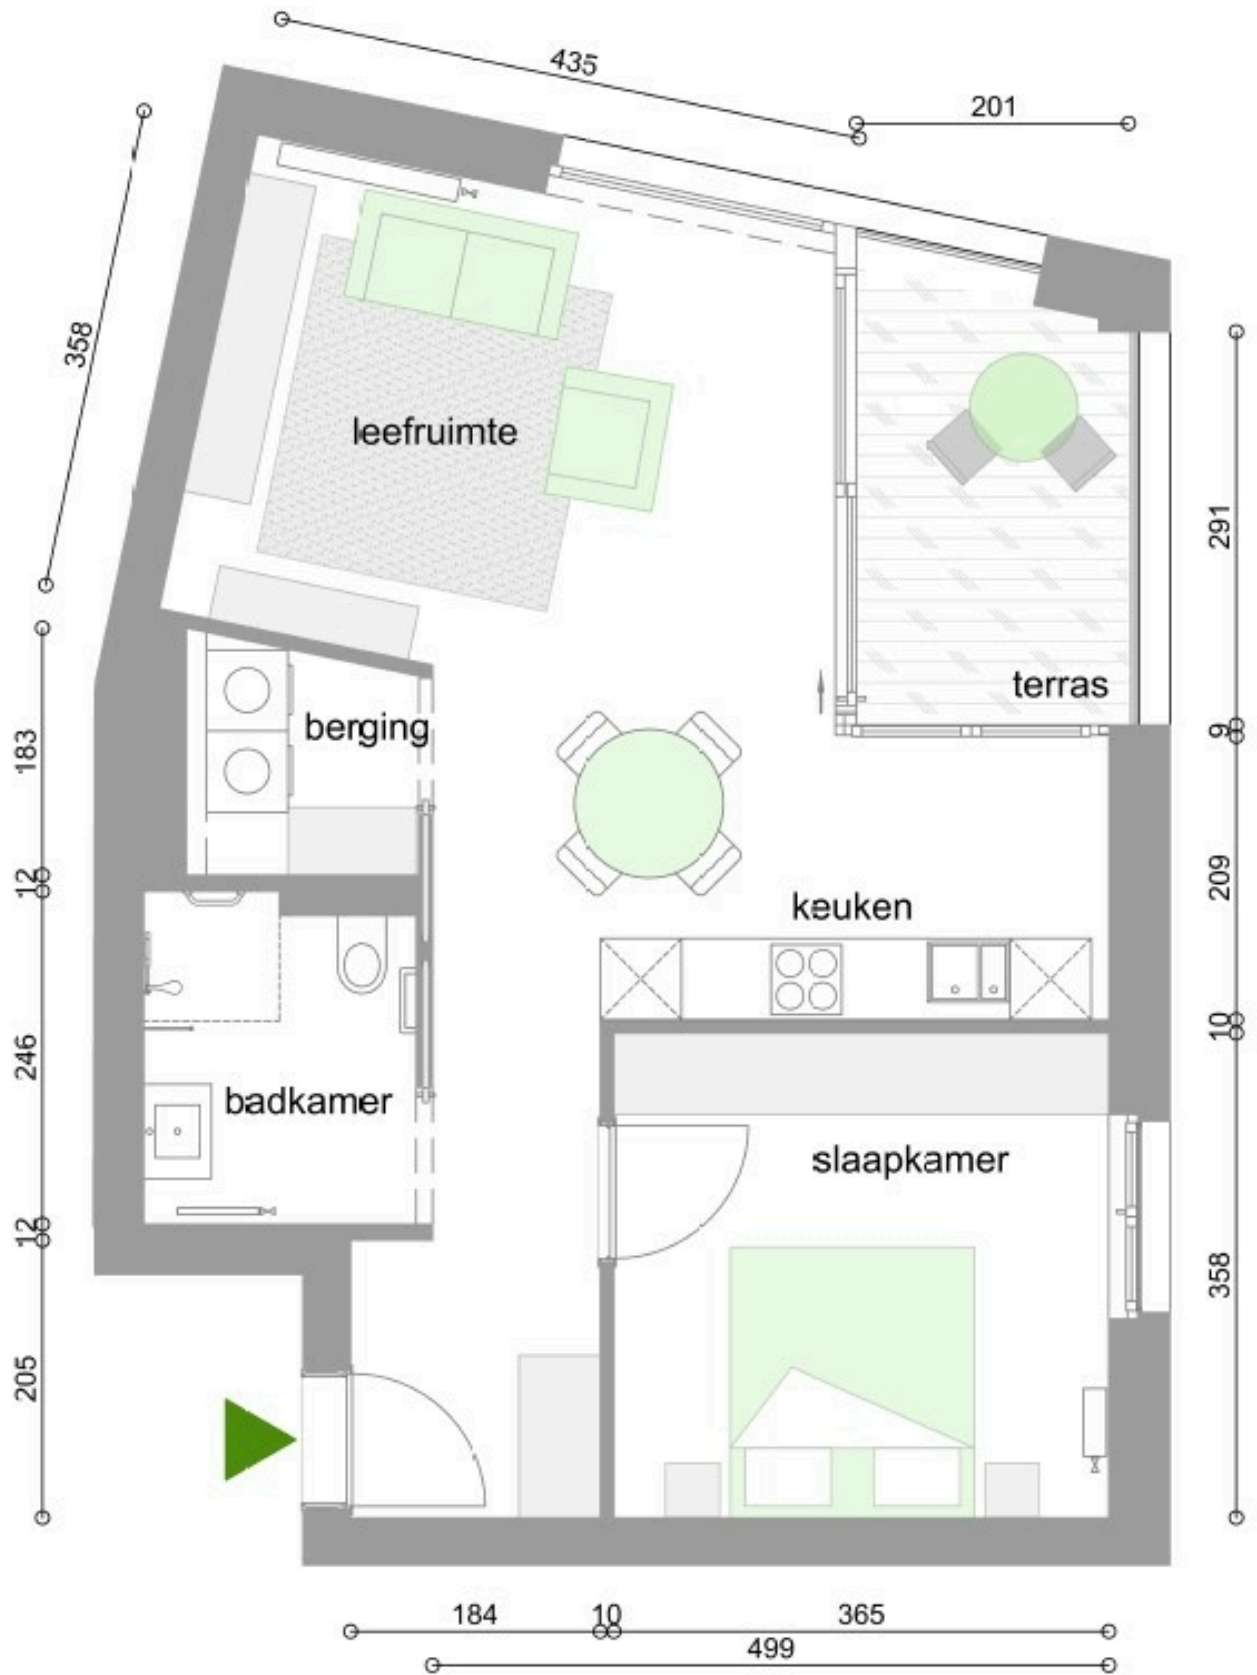

PLATTEGROND