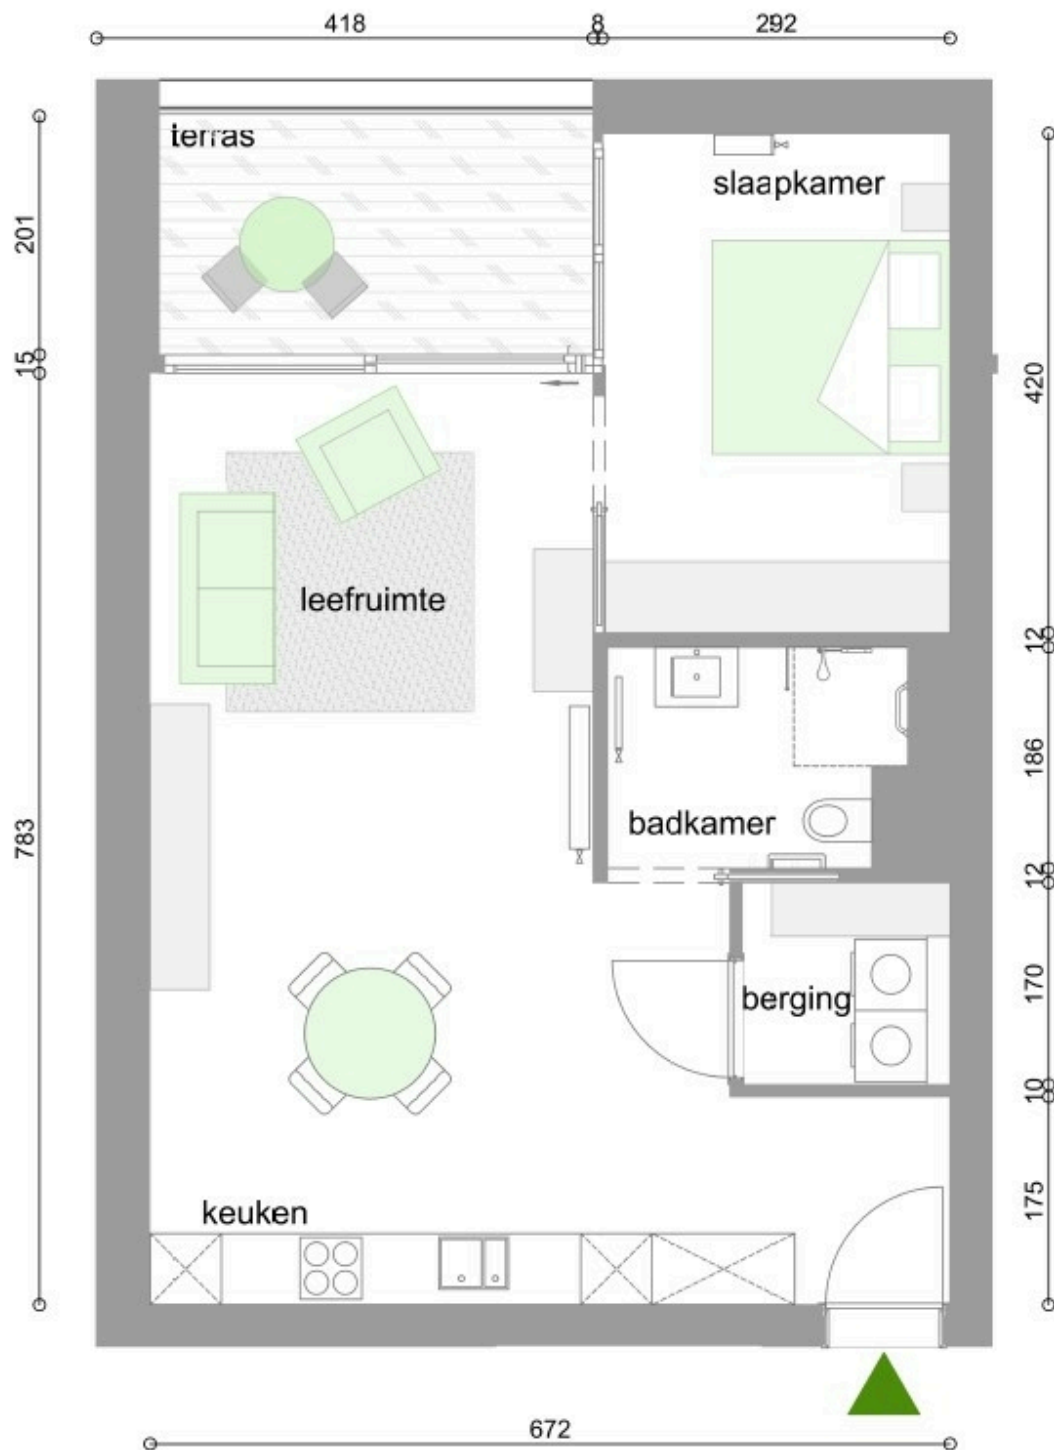

PLATTEGROND

Telefoon: 034313132

E-mail: klantendienst@zorgbedrijf.be

Website: <https://www.zorgbedrijfvlaanderen.be/kapellen>