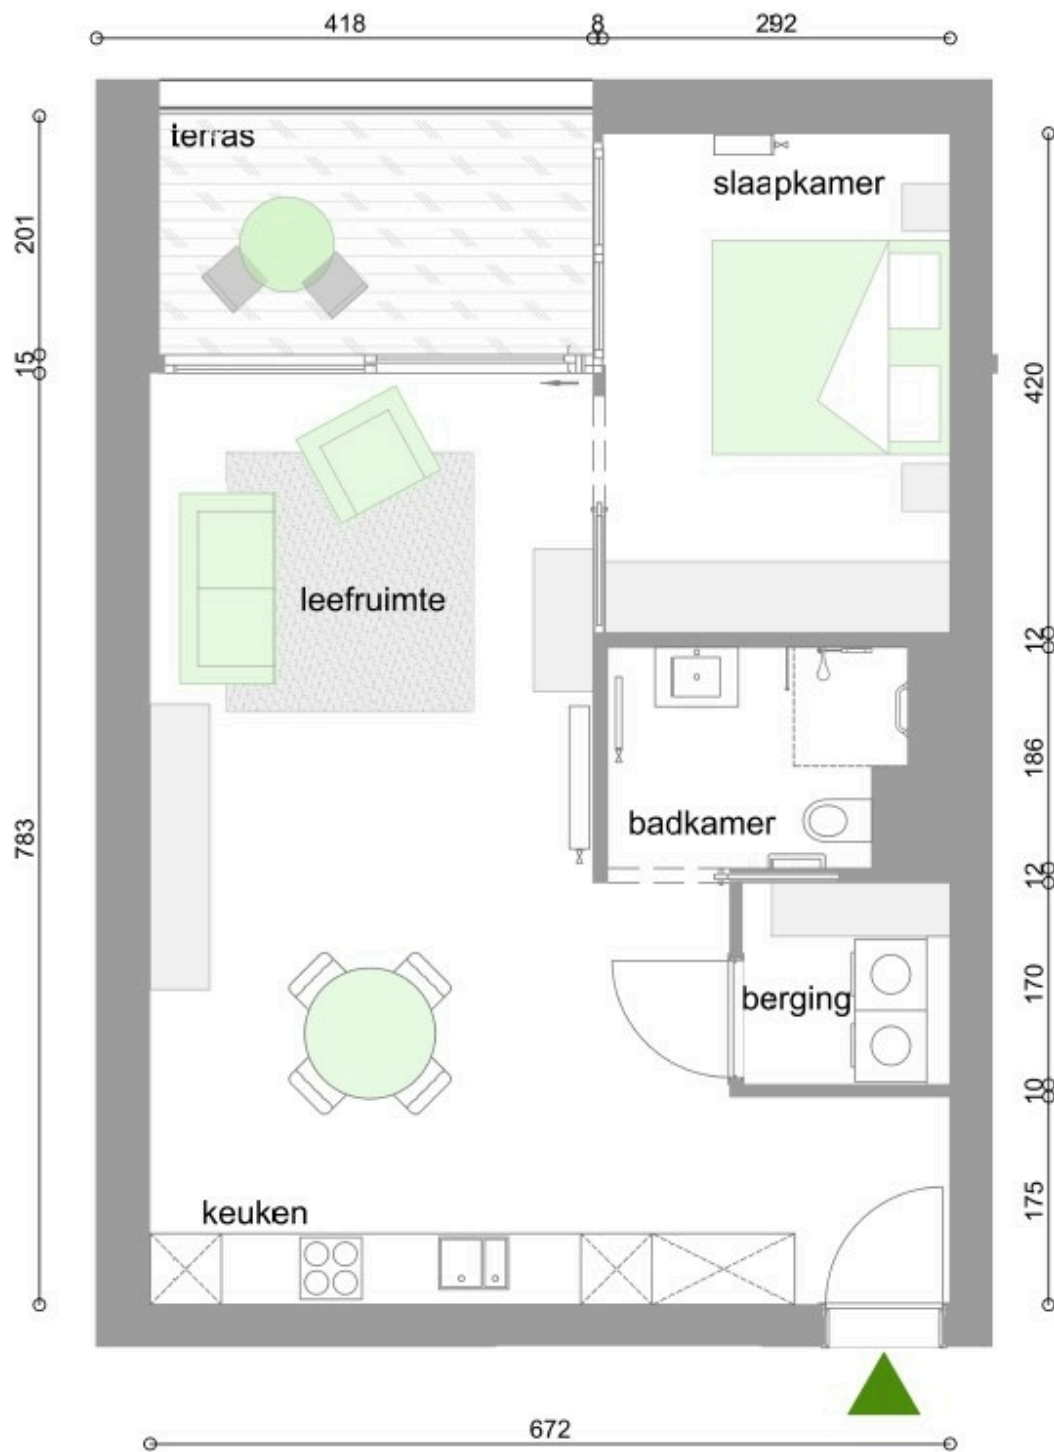

PLATTEGROND

Telefoon: 034313132

E-mail: klantendienst@zorgbedrijf.be

Website: <https://www.zorgbedrijfvlaanderen.be/kapellen>