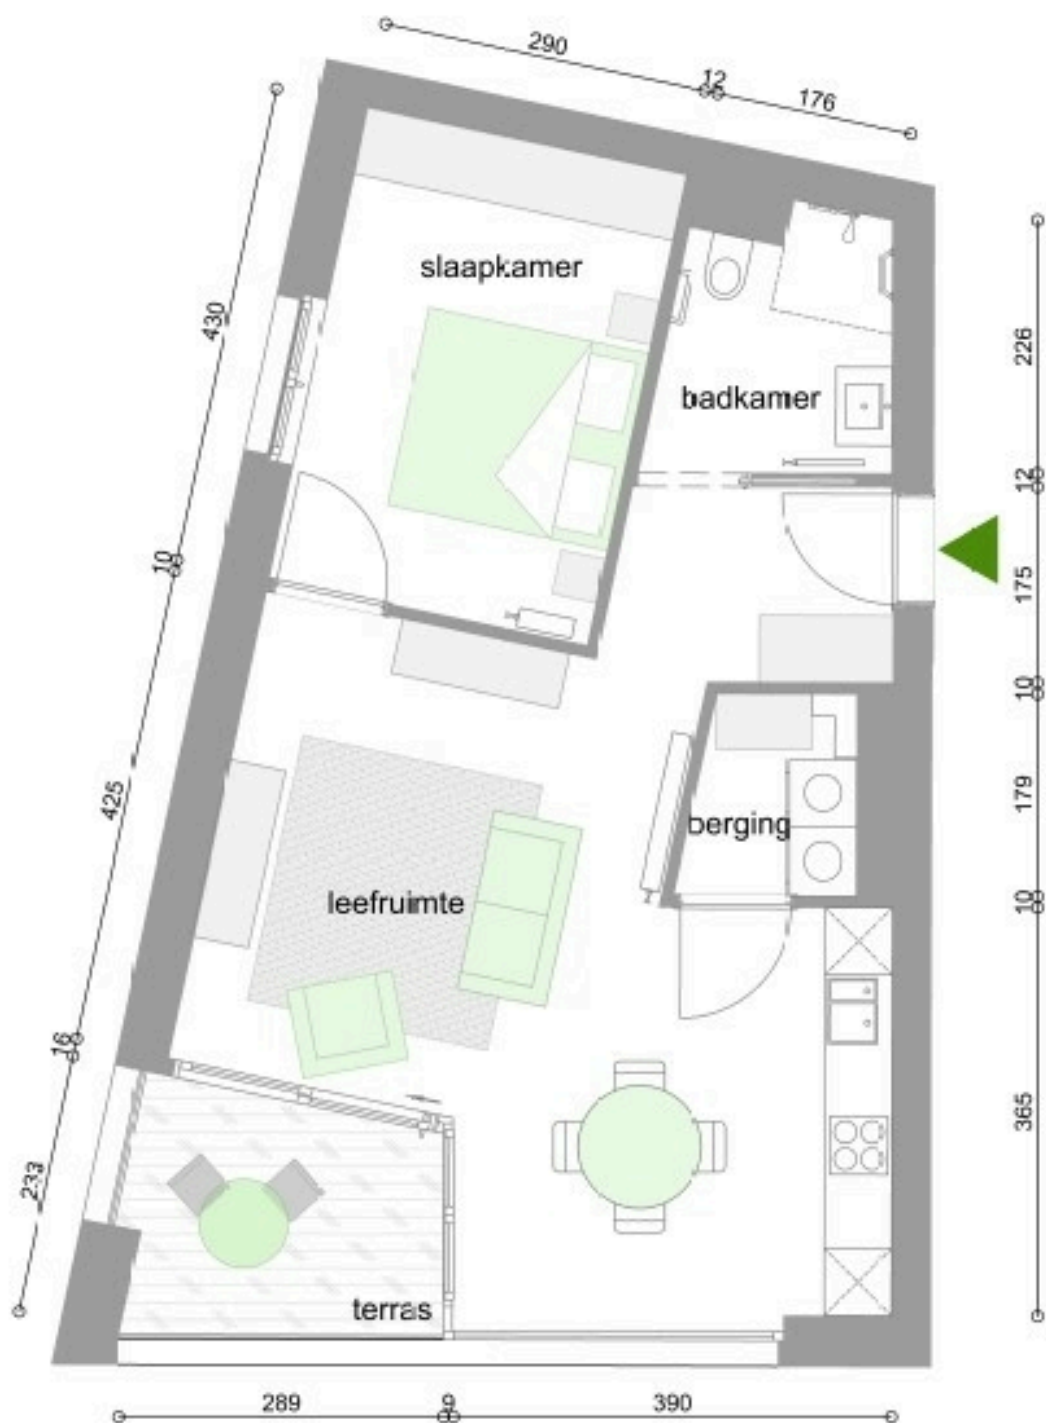

PLATTEGROND

Telefoon: 034313132

E-mail: klantendienst@zorgbedrijf.be

Website: <https://www.zorgbedrijfvlanderen.be/kapellen>